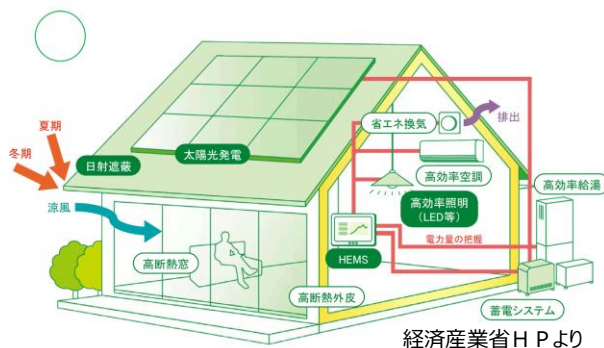

これからのZEH住宅見学会

京都府では、京都再エネコンシェルジュの方を対象にZEH（ネットゼロエネルギーハウス）について理解を深めていただくための見学会を開催いたします。今回は、三菱電機株式会社の体感型スマートハウス「三菱ENEDIAハウス京都」において、ZEHやHEMS、V2H（Vehicle to Home）などを実際に見学、体験します。

さらに、経済産業省よりZEHの施策をご説明いただき、建築の専門家にZEHの実例紹介をしていただきます。

※本見学会は、京都再エネコンシェルジュ認証取得者のみが参加できます。

日時

2018年**11月26日**（月）
13:00～16:45

集合

J R長岡京駅東口 13時

※途中参加はできませんので、時間厳守をお願いします。
会場（三菱電機京都製作所）へは徒歩で移動します。

定員

30名（先着順）