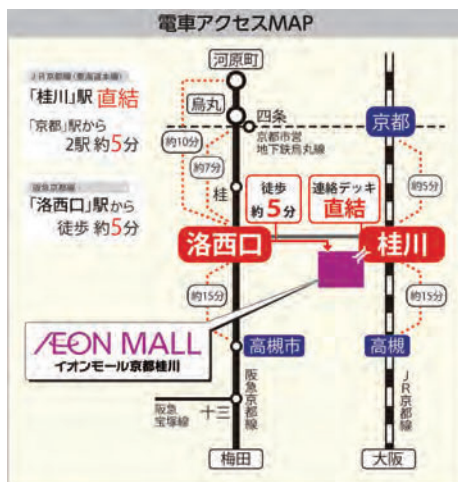

イオンモール京都桂川
1F 月の広場

参加無料
申込不要

まゆまるも
やって来るよ

子どもも大人も再エネのことがわかる!

クイズ
ラリー

謎解きにチャレンジ!
すべて正解して景品をゲット!

抽選で
ソーラーライトが
もらえるよ!

工作(各回30分)

午前11時~
午後1時30分~
午後3時~

各回15名まで
当日整理券配布

太陽の光でメロディーが
鳴るおうちを作ろう!

風や光を使った発電を
体験できるコーナーも!

京都再エネ
コンシェルジュ

- ELJ ソーラーコーポレーション株式会社
- イーエヌ株式会社
- 大阪ガスサービスショップ嵯峨ガスセンター
- 株式会社タカハシ

住まいの再エネについて
相談もできます! (詳しくは裏面)

主催: 京都府府民環境部エネルギー政策課

● イオンモール京都桂川へのアクセス

- JR 京都線（東海道本線）
「桂川」駅直結
- 阪急京都線
「洛西口」駅から徒歩約 5 分

京都再エネコンシェルジュとは？

京都再エネコンシェルジュは、京都府による認証制度です。

府主催の研修を受講し、試験に合格した人を京都再エネコンシェルジュとして認証する制度で、その所属事業所を京都再エネコンシェルジュのいるお店として公表しています。

私たち京都再エネコンシェルジュは、再エネの利用をおすすめし、あなたの家にピッタリの再エネ利用設備をご提案します。