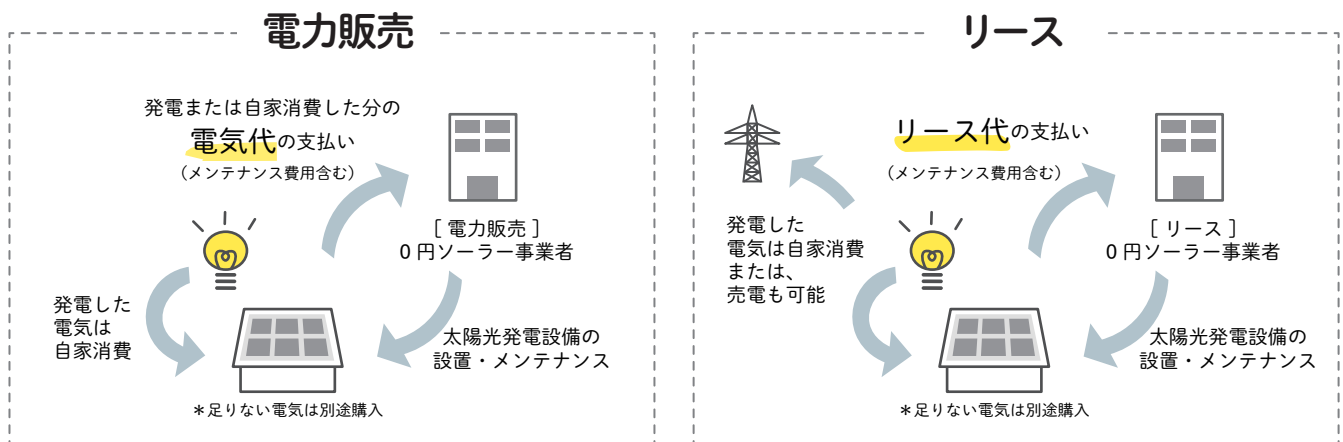

0円ソーラーは太陽光発電設備が初期費用0円で設置できるサービスです

なぜ0円で設置できるの？

0円ソーラー事業者は、初期費用をサービス利用者から支払われる料金（月々の電気代またはリース代）や売電などにより回収するため、サービス利用者は太陽光発電設備を0円で設置することができます。契約終了後、設置した太陽光発電設備は、原則サービス利用者へ無償譲渡されます。

0円ソーラーの種類

どんなメリットがあるの？

- ☒ 初期費用が0円
- ☒ 災害時の非常用電源として使える
- ☒ 契約期間終了後は原則無償譲渡
- ☒ 電気代がお得になる※
- ☒ 契約期間中は原則メンテナンス不要
- ☒ 環境にやさしい電気を使える

※現在ご契約の電気料金プランや使用状況、設置条件等によっては、設置前と比較して電気代が安くない場合もございます。ご関心のある方は、WEBサイトから見積をご依頼ください。見積は無料で行えます。

まずはWEBサイトでプランを検索!