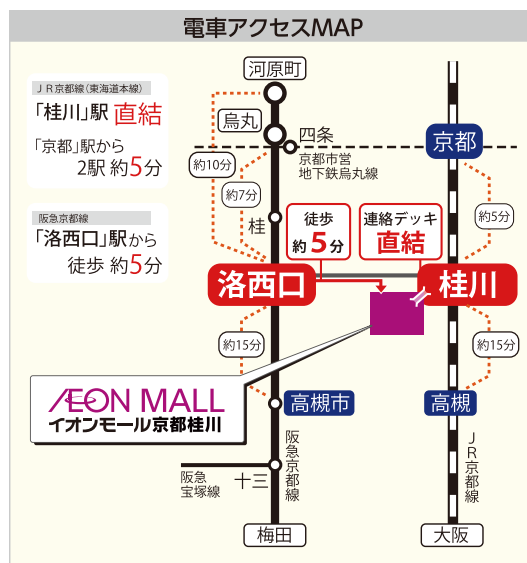

設置者の声を動画「再エネで  
すてきな暮らし」で見よう！

あなたの町の京都再エネコンシェルジュは  
こちらのウェブサイトから探せます！

京都再エネポータル 🔍

[www.kyoto-saiene.net](http://www.kyoto-saiene.net)

## イオンモール京都桂川へのアクセス

- JR 京都線（東海道本線）  
「桂川」駅直結
- 阪急京都線  
「洛西口」駅から徒歩約5分

イベントの詳細は

京都府地球温暖化防止活動推進センター  
<https://kyoto-saiene.net/wakuwaku2023/>

再生可能エネルギーを導入して、未来によりよい環境とエネルギーを残しましょう

京都府目標：令和12（2030）年度の温室効果ガス排出量を46%以上削減（平成25（2013）年度比）